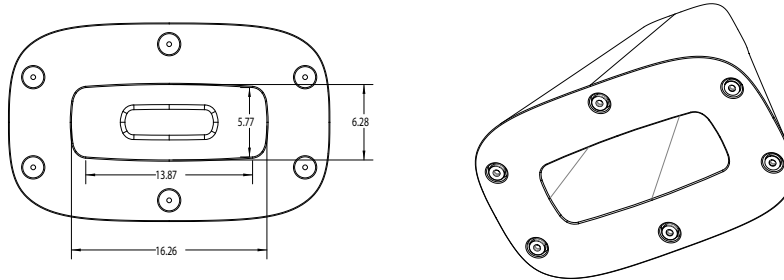

Example: item number **TV-3678** + top material suffix **-OA** = **TV-3678-OA**

		List Price										
		Surface Material										
Item	Description	d	w	h	-AA (veneer)	-OA (veneer)	-WW (veneer)	-HASW (solid wood)	-LASW (solid wood)	-OASW (solid wood)	-WWSW (solid wood)	-FX (fenix)
TV-3678	78" Ellipse Top	78	36	29 1/4	12017	12017	12224	14146	14146	14146	16317	6464
TV-3984	84" Ellipse Top	84	39	29 1/4	12503	12503	12704	15423	15423	15423	17945	6986
TV-4296	96" Ellipse Top	96	42	29 1/4	13392	13392	13583	17557	17557	17557	20663	7321
TV-4202	102" Ellipse Top	102	42	29 1/4	14038	14038	14260	18048	18048	18048	21226	7409

TV-3678

TV-3984

TV-4296

TV-4202

Base Interior dimensions

Required to Specify

Concrete Base : TV-Light Grey or TV-Dark Grey

Connector Finishes : See [page 6](#) for all standard powder coats

Top Finishes :	Oak	-OA	10 Alabaster White Oak	Walnut	-WW	20 Clear Walnut	Ash	-ASH	30 Vanilla Ash	
			11 Light Oak			21 Light Grey Walnut			31 Natural Ash	
			12 Golden Oak			22 Classic Walnut			32 Sand Ash	
			13 Harvest Oak			23 Mocha Walnut			33 Toasted Ash	
			14 Slate Oak			24 Midnight Walnut				
			15 Mineral Grey Oak							
			16 Dark Oak							
	Solid Oak	-OASW	Solid Walnut	-WWSW	Solid Ash	-HASW	Heartwood Ash	Solid Ash	-LASW	Light Ash

-Clear lacquer is standard for solid wood tables

Fenix	-FX	Beige Arizona	Grigio Londra
		Bianco Kos - matches Matte White	Nero Ingo - matches Matte Black
		Blu Fes	Verde Comodoro
		Grigio Antrim	
		Grigio Bromo	Edgeband to match top
		Grigio Efeso